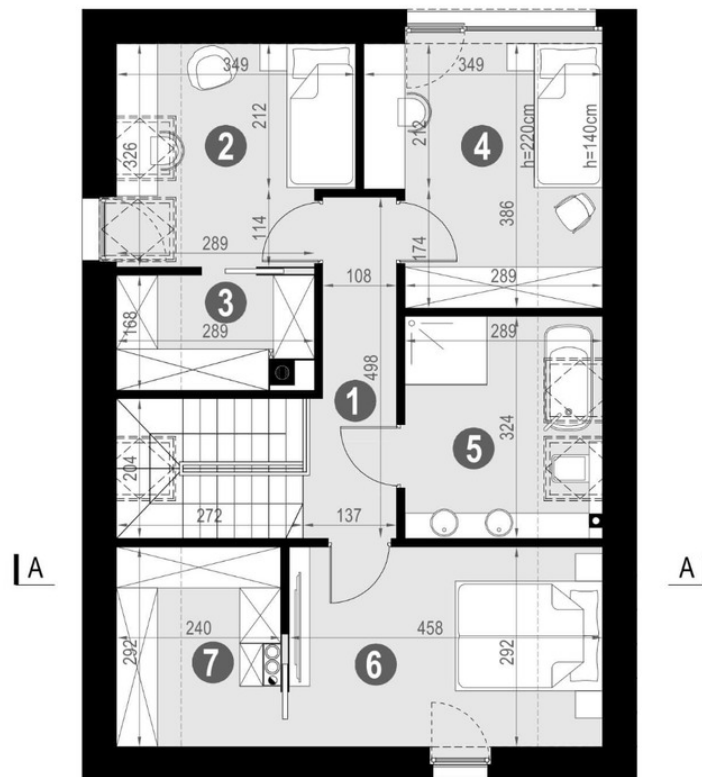

План мансарды

Площадь мансарды 60,02 (68,46) м²

1	Коридор + Лестница	11,26 (11,26) м ²
2	Спальня	9,15 (10,69) м ²
3	Гардеробная	3,75 (4,55) м ²
4	Спальня	10,60 (12,43) м ²
5	Ванная	7,81 (9,32) м ²
6	Спальня	11,99 (13,37) м ²
7	Гардеробная	5,46 (6,84) м ²

Экспликация помещений