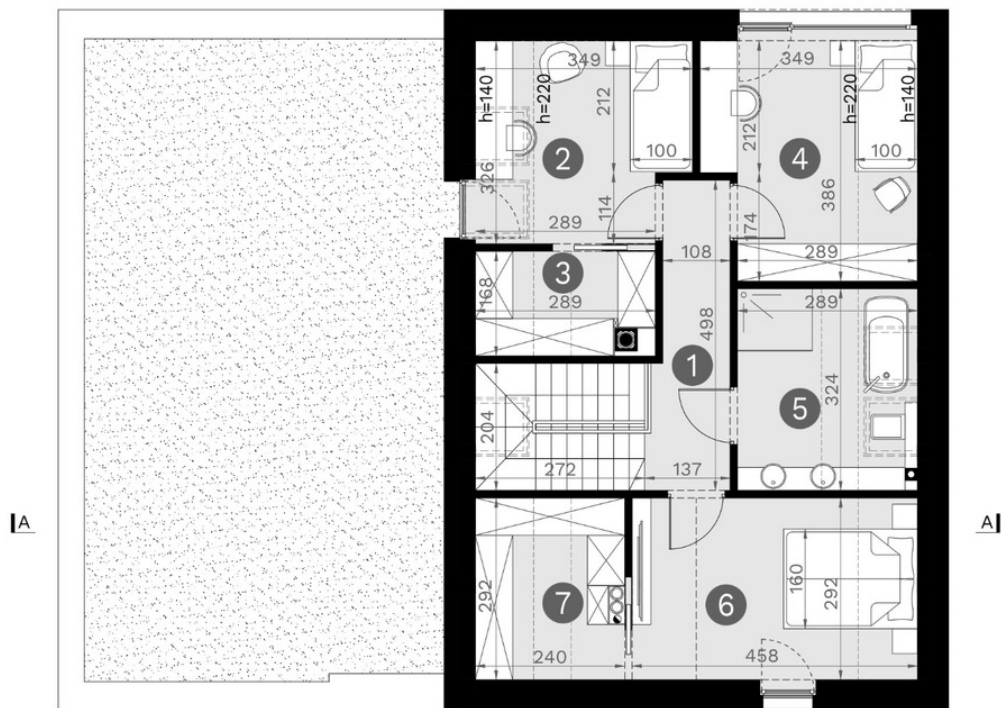

План мансарды

Полезная площадь мансарды (ПОДЪОГ) 60,07 (68,46) м²

1	Коридор + Лестница	11,26 (11,26) м ²
2	Спальня	9,17 (10,69) м ²
3	Гардеробная	3,76 (4,55) м ²
4	Спальня	10,60 (12,43) м ²
5	Ванная	7,81 (9,32) м ²
6	Спальня	11,99 (13,37) м ²
7	Гардеробная	5,48 (6,84) м ²

Экспликация помещений