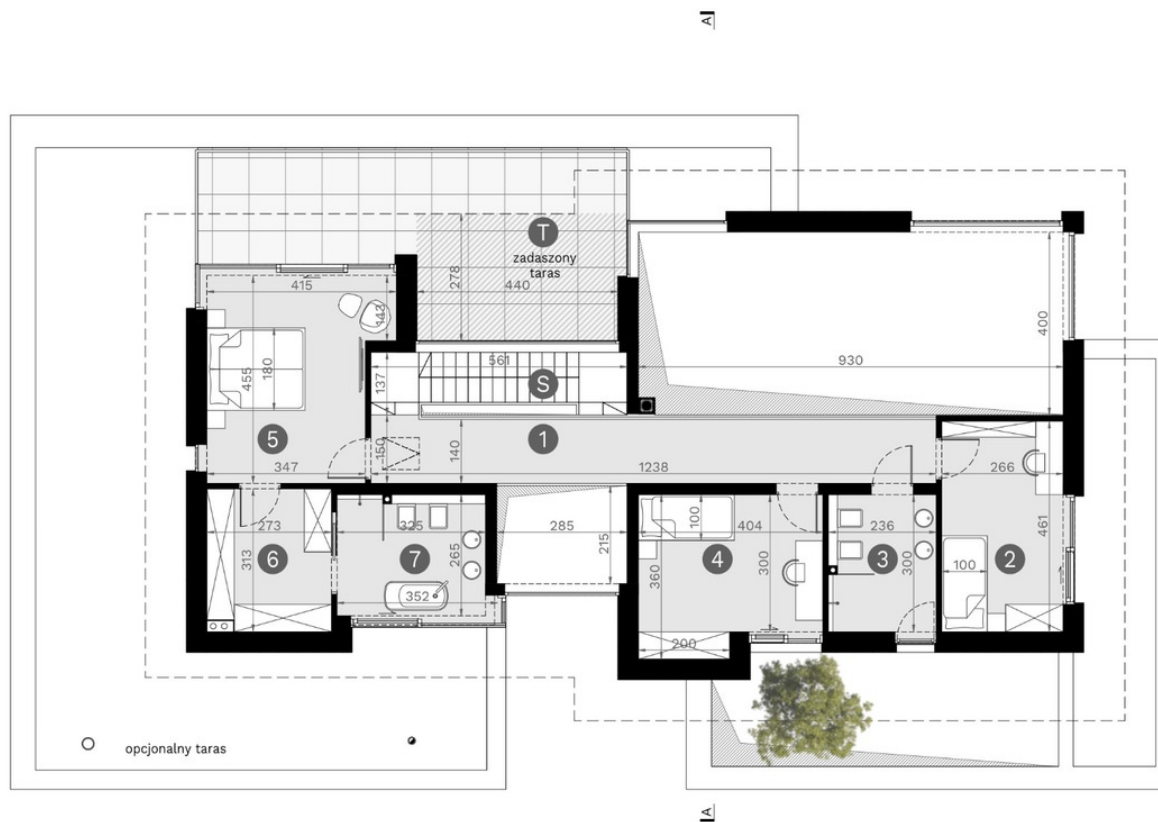

## План 2 этажа

Полезная площадь 2 этажа + Лестница 84,91 м<sup>2</sup>  
+ 6,74 м<sup>2</sup>

1	Коридор	18,57 м <sup>2</sup>
2	Спальня	12,26 м <sup>2</sup>
3	Ванная	7,04 м <sup>2</sup>
4	Спальня	13,32 м <sup>2</sup>
5	Спальня	16,76 м <sup>2</sup>
6	Гардеробная	8,39 м <sup>2</sup>
7	Ванная	8,57 м <sup>2</sup>
S	Лестница	6,74 м <sup>2</sup>
T	Терраса w tym zadaszenie	28,35 11,35 м <sup>2</sup>

Экспликация помещений