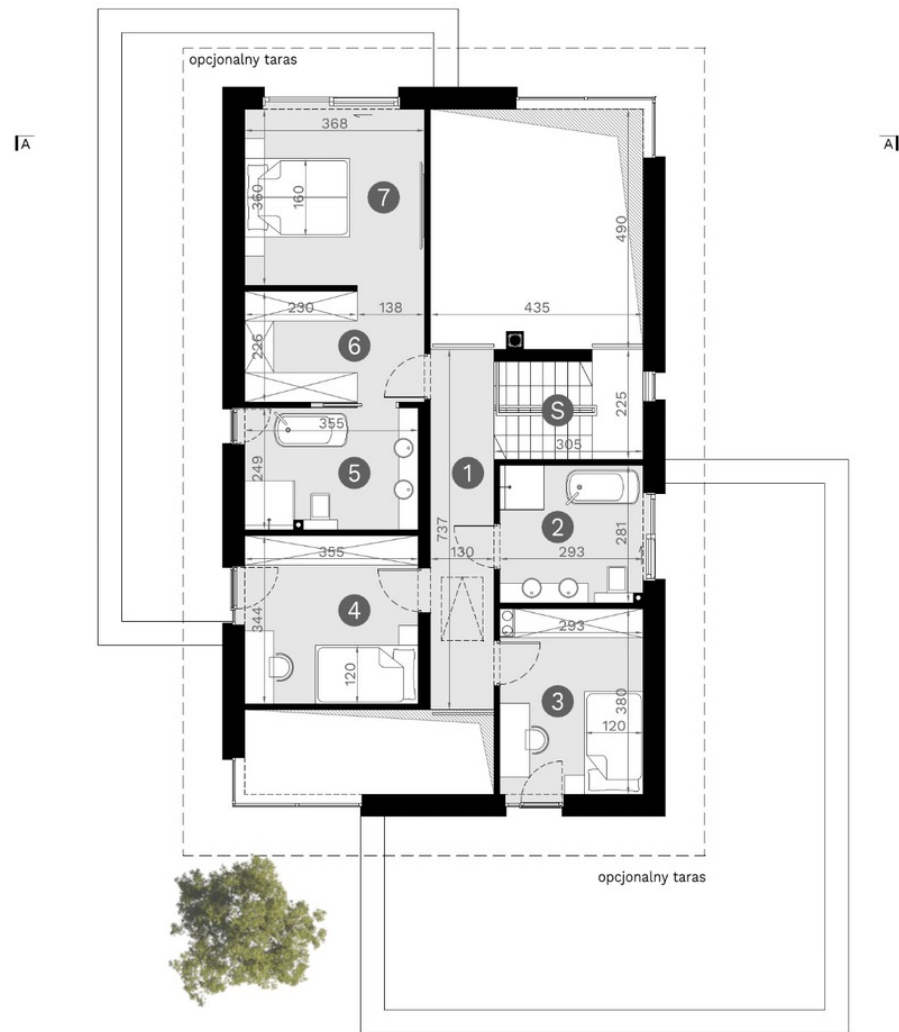

План 2 этажа

Полезная площадь 2 этажа + Лестница 71,25 м²
+ 6,36 м²

1	Коридор	9,58 м ²
2	Ванная	8,19 м ²
3	Спальня	10,88 м ²
4	Спальня	12,21 м ²
5	Ванная	8,80 м ²
6	Гардеробная	8,32 м ²
7	Спальня	13,27 м ²
S	Лестница	6,36 м ²

Экспликация помещений