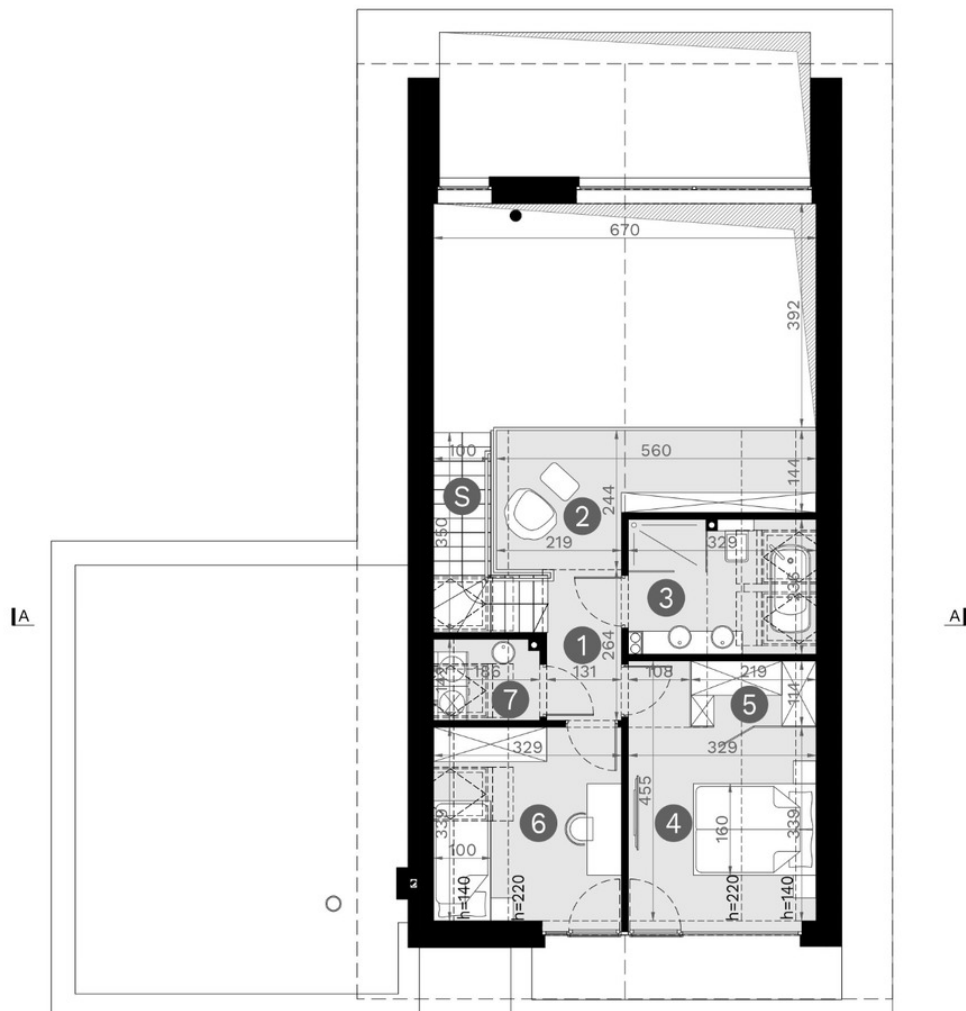

План мансарды

Полезная площадь мансарды (ПОДЪОГ) + Лестница 38,91 (50,20) 4,50 м²

1	Коридор	3,31 (3,31) м ²
2	БИБЛИОТЕКА	9,14 (10,73) м ²
3	Ванная	5,67 (7,62) м ²
4	Спальня	9,48 (12,29) м ²
5	Гардеробная	1,55 (2,50) м ²
6	Спальня	8,34 (11,15) м ²
7	Прачечная	1,42 (2,60) м ²
S	Лестница	4,50 м ²

Экспликация помещений