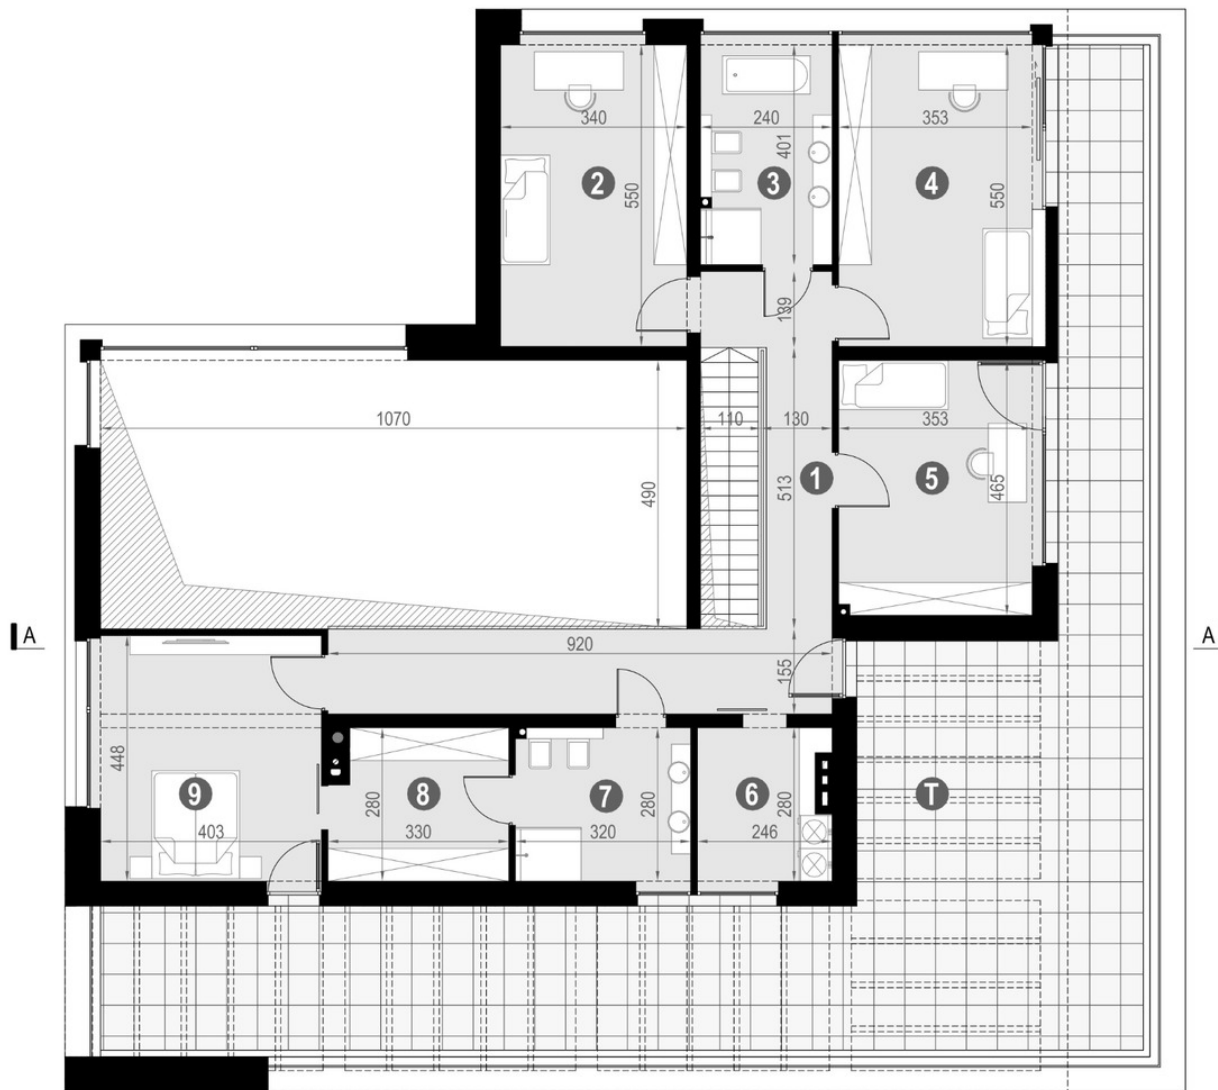

План 2 этажа

Площадь 2 этажа 133,70 м²

1	Коридор	27,30 м ²
2	Спальня	18,70 м ²
3	Ванная	9,58 м ²
4	Спальня	19,41 м ²
5	Спальня	16,37 м ²
6	Прачечная	6,54 м ²
7	Ванная	8,92 м ²
8	Гардеробная	8,83 м ²
9	Спальня	18,05 м ²
Т	Терраса	96,76 м ²

Экспликация помещений