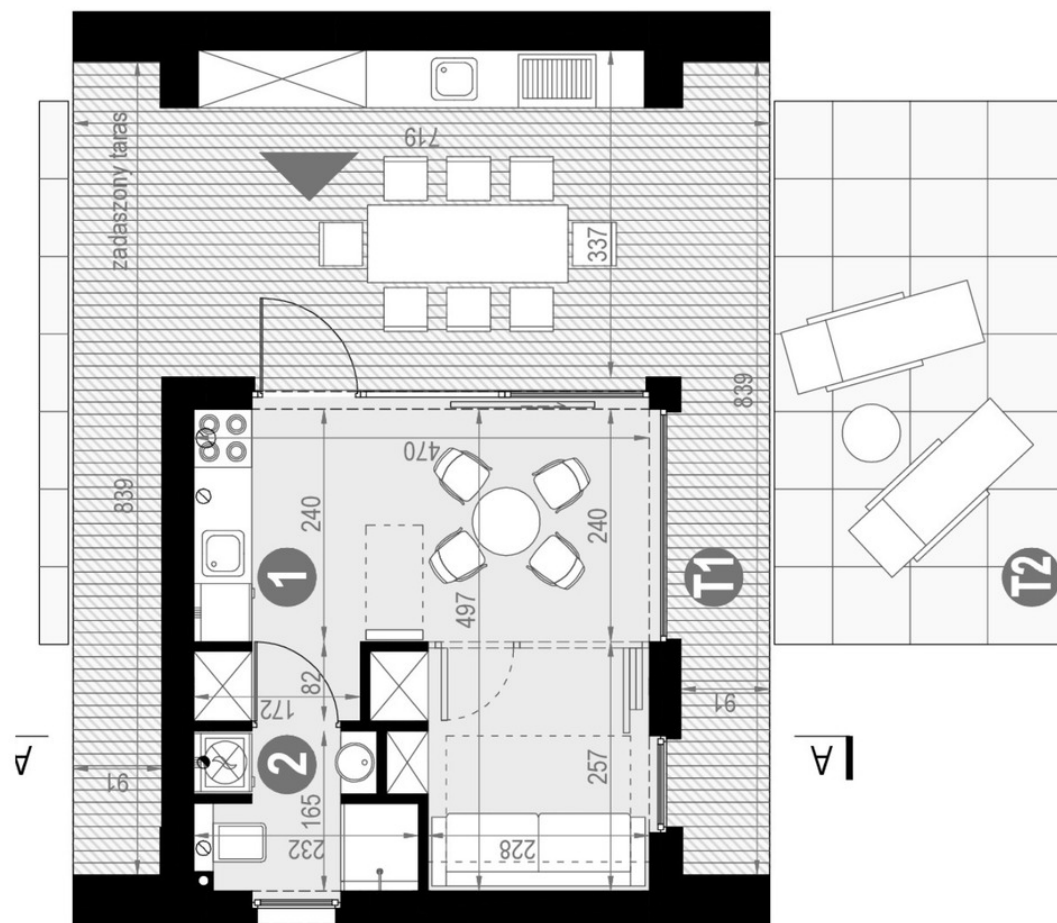

План 1 этажа

Площадь 1 этажа 22,63 м²

1 Гостиная Z ANEKSEM KUCH 19,20 м²

2 Ванная 3,43 м²

План мансарды

Площадь ANTRESOLI 4,71 (11,65) м²

1 Антресоль 4,71 (11,65) м²