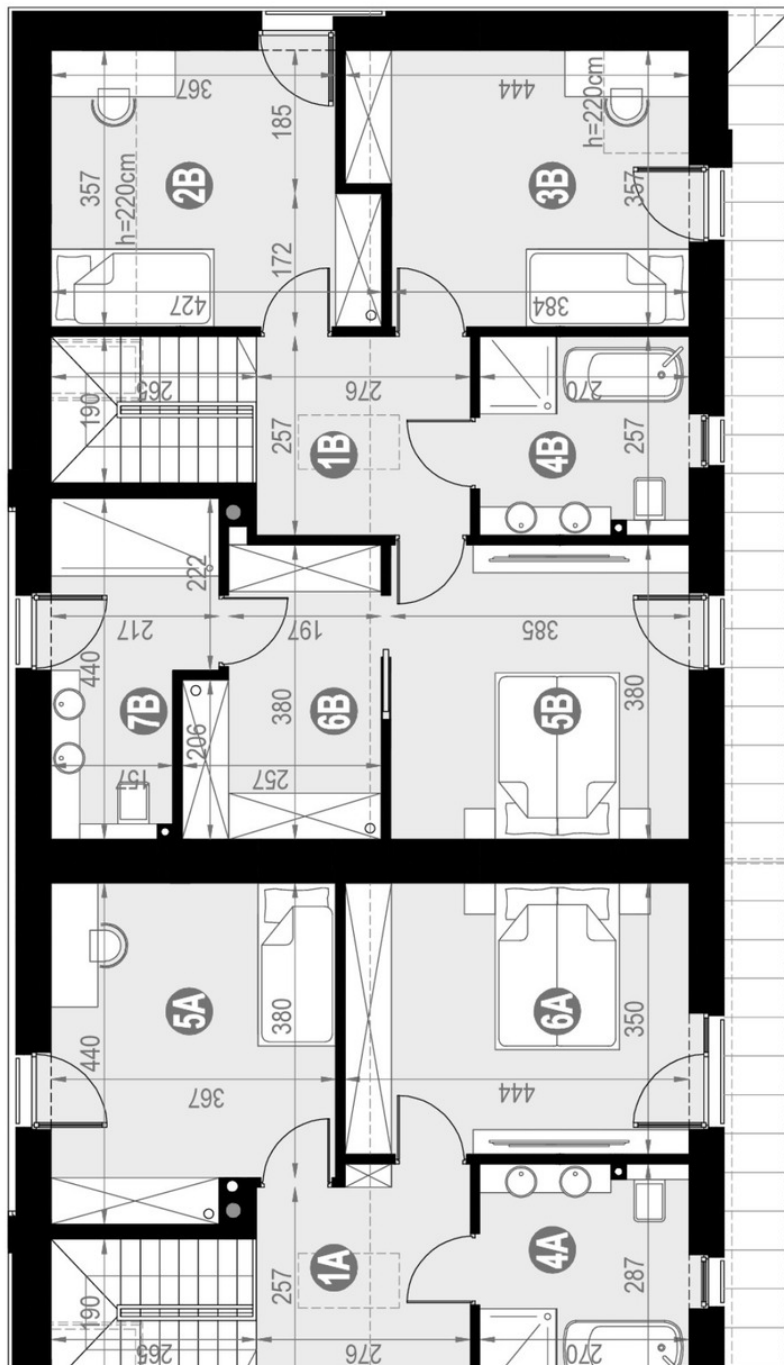

# План мансарды

Площадь мансарды А\* 76,15 (80,07) м<sup>2</sup>  
 Площадь мансарды В\* 77,68 (80,28) м<sup>2</sup>

1А	Коридор	12,61 м <sup>2</sup>
2А	Спальня	12,18 (14,14) м <sup>2</sup>
3А	Спальня	12,78 (14,74) м <sup>2</sup>
4А	Ванная	7,71 м <sup>2</sup>
5А	Спальня	15,33 м <sup>2</sup>
6А	Спальня	15,54 м <sup>2</sup>
1В	Коридор	12,13 м <sup>2</sup>
2В	Спальня	12,17 (14,13) м <sup>2</sup>
3В	Спальня	14,11 (14,75) м <sup>2</sup>
4В	Ванная	7,71 м <sup>2</sup>
5В	Спальня	14,64 м <sup>2</sup>
6В	Гардеробная	8,72 м <sup>2</sup>
7В	Ванная	8,20 м <sup>2</sup>