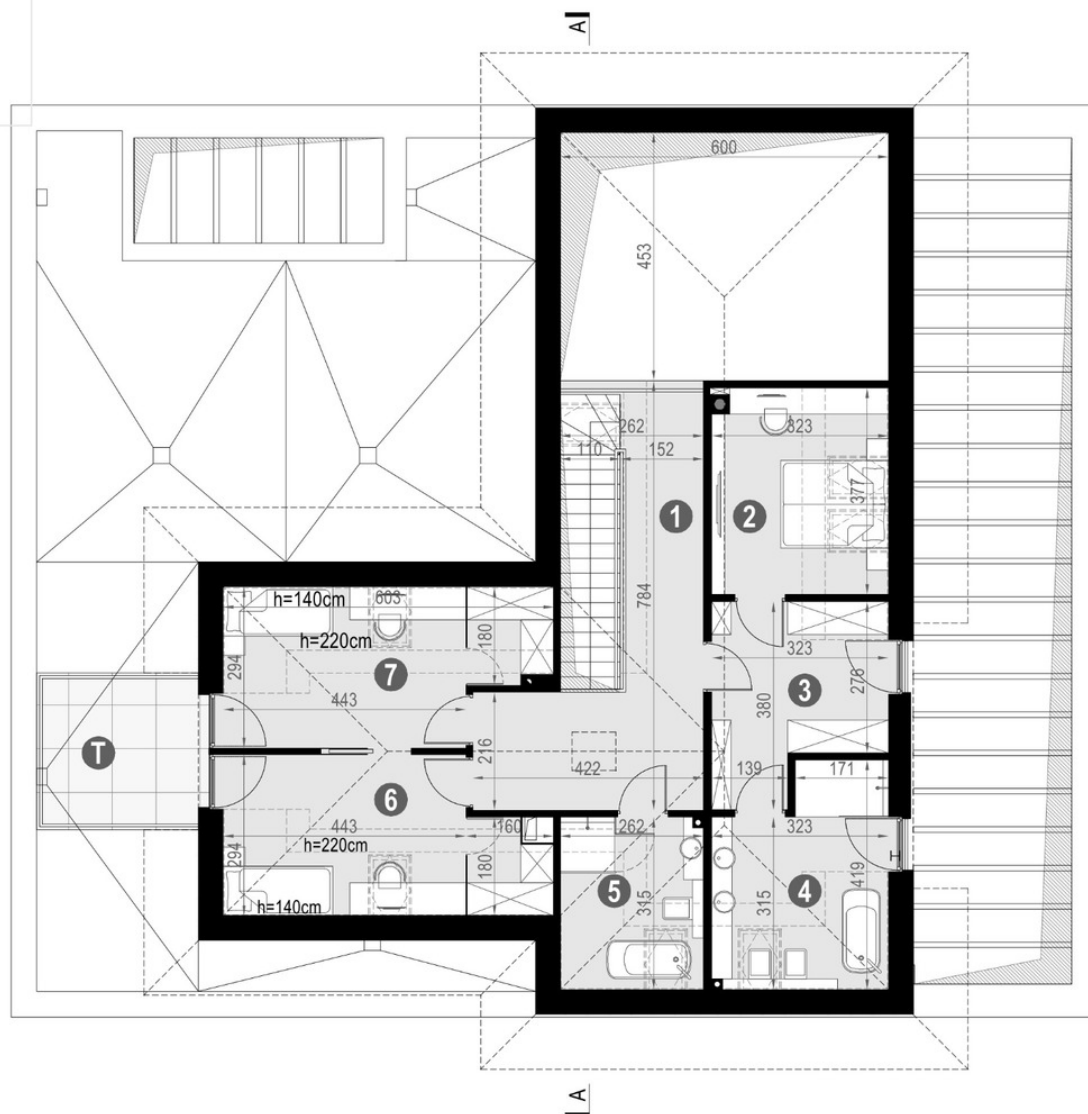

# План мансарды

Площадь мансарды 81,92 (97,39) м<sup>2</sup>

1	Коридор+Лестница	23,47 (23,47) м <sup>2</sup>
2	Спальня	9,80 (12,02) м <sup>2</sup>
3	Гардеробная	9,95 (10,36) м <sup>2</sup>
4	Ванная	9,44 (11,91) м <sup>2</sup>
5	Ванная	5,89 (8,21) м <sup>2</sup>
6	Спальня	11,60 (15,62) м <sup>2</sup>
7	Спальня	11,77 (15,80) м <sup>2</sup>
T	Терраса	7,59 м <sup>2</sup>

Экспликация помещений